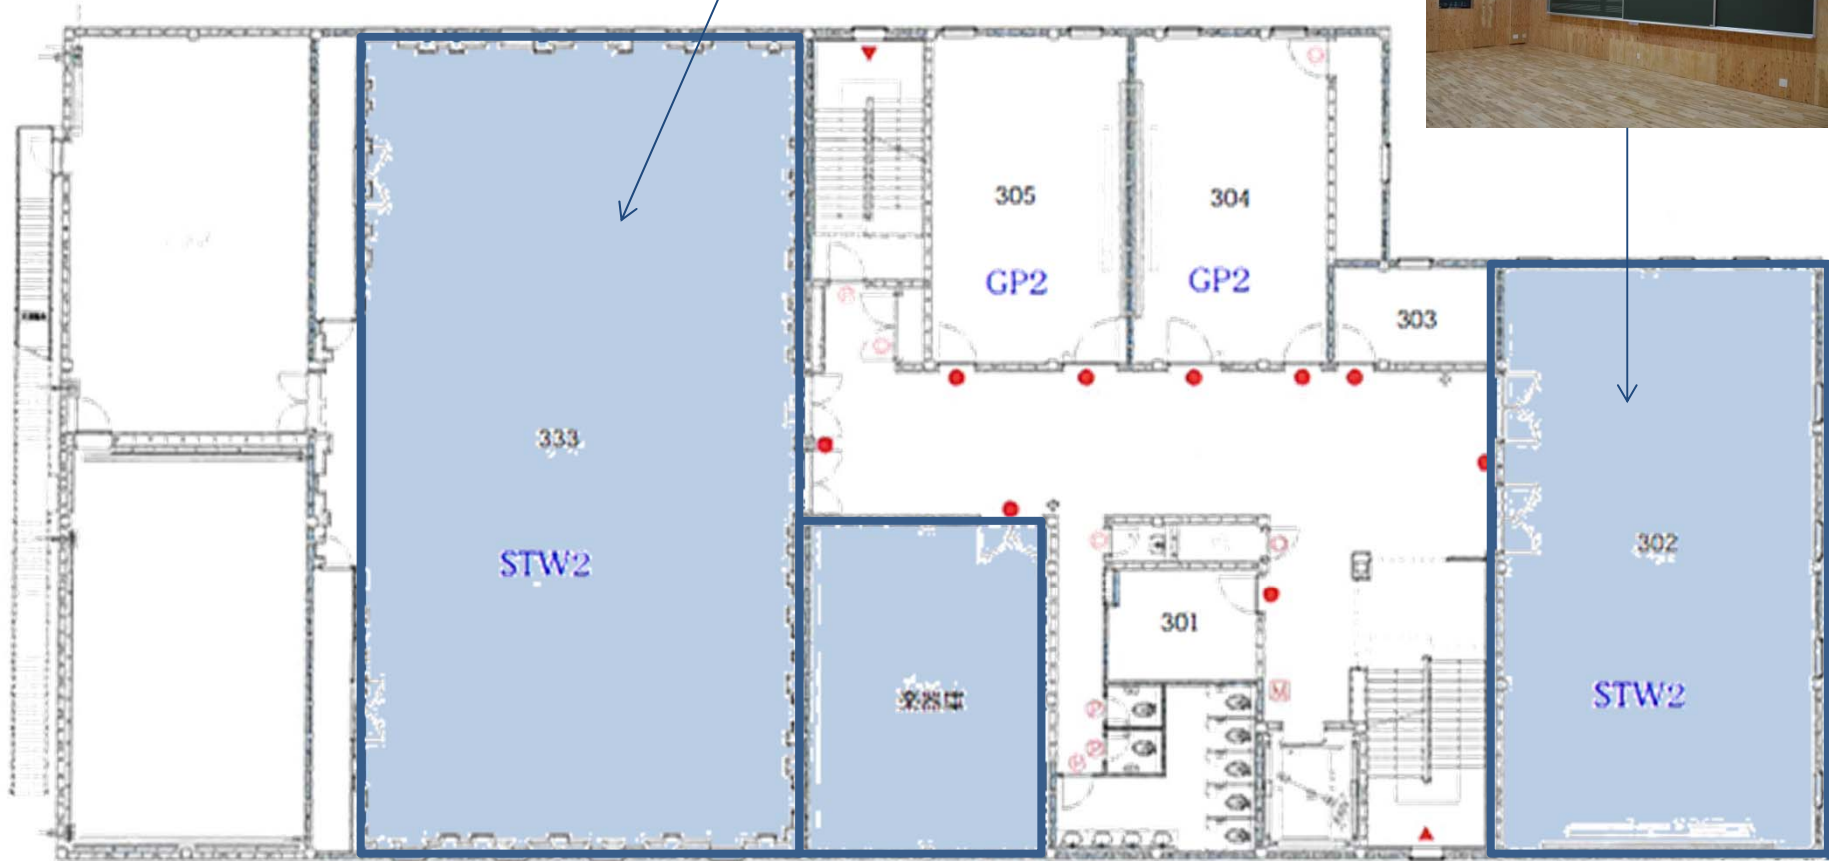

11.25現在

新校舎レイアウト

教室・レッスン室の位置を示しています
Pfの台数は、変更する場合があります

B1

特別室等

F1

正門

現在の校舎(1月から解体)

正門は、解体工事のため閉鎖します

西門

解体工事が終了するまで、西門を通り、矢印の場所から出入りしてください

館内総合案内

F2

特別室等

現校舎解体工事了まで、使用不可

教員室
(研究室)

F3

特別室等

F4

特別室等