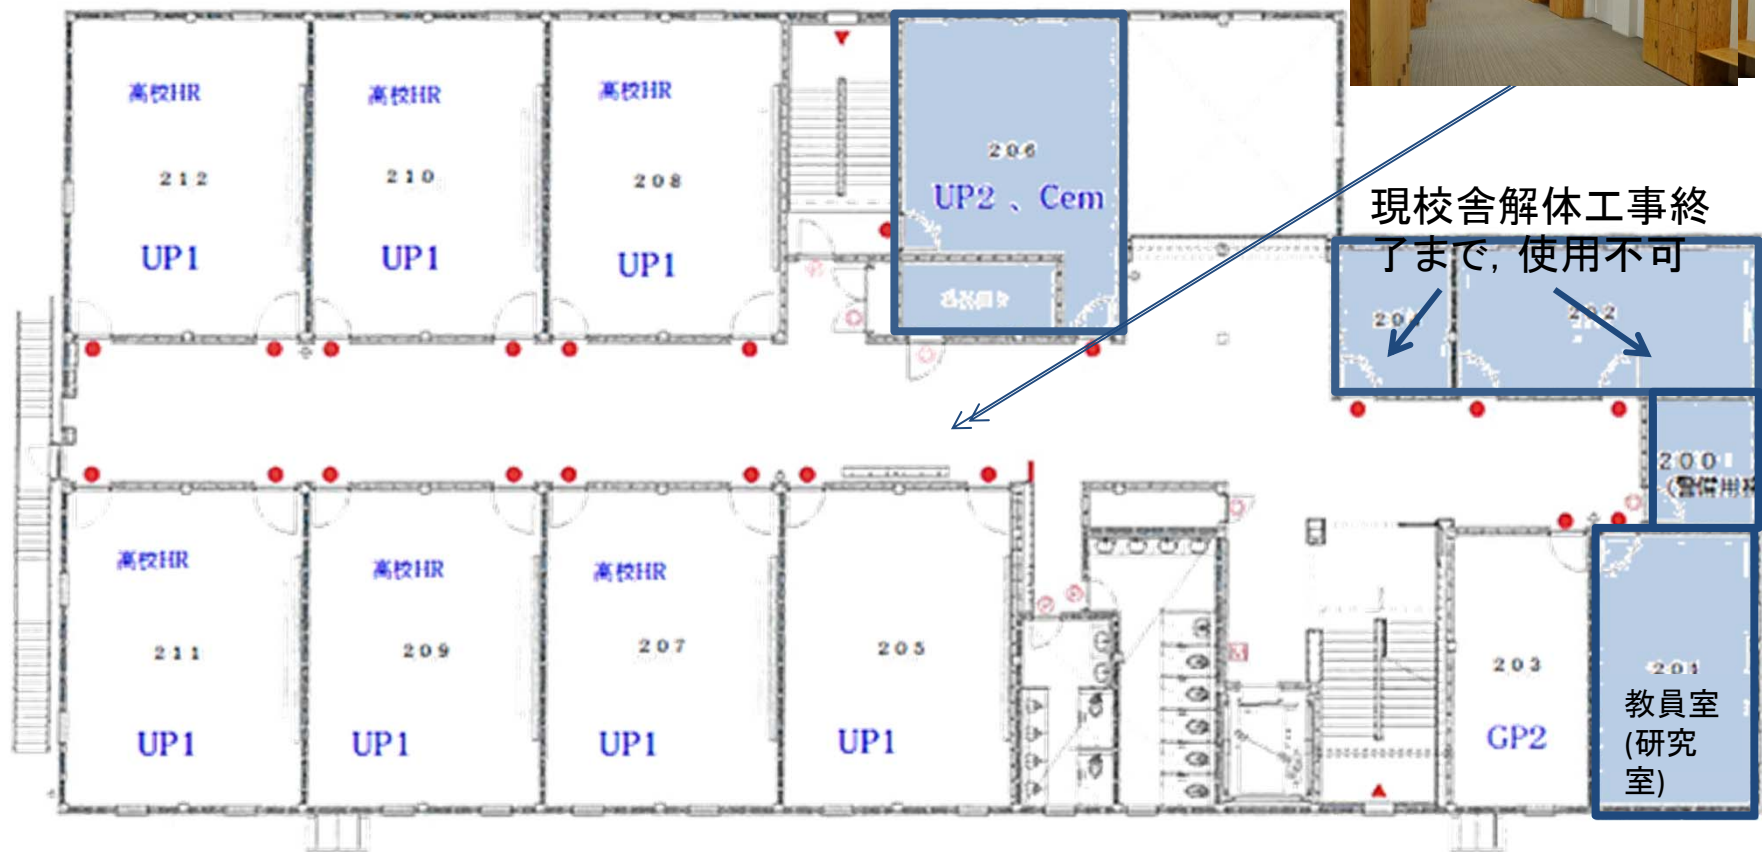

11.25現在

新校舎レイアウト

教室・レッスン室の位置を示しています
Pfの台数は、変更する場合があります

B1

特別室等

F1

正門

現在の校舎(1月から解体)

正門は、解体工事のため閉鎖します

西門

解体工事が終了するまで、西門を通り、矢印の場所から出入りしてください

館内総合案内

F2

特別室等

現校舎解体工事了まで、使用不可

教員室
(研究室)