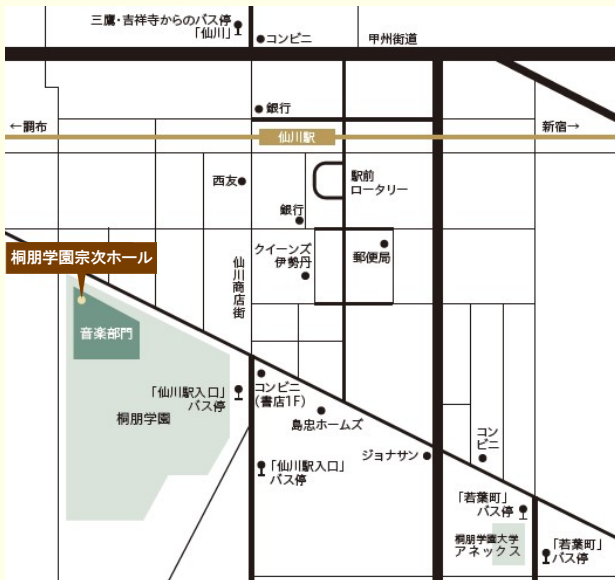

お 願 い

試験のため、以下の諸点についてご注意いただきたくお願いいたします。

- (1) 写真・ビデオ等の撮影
花束贈呈
演奏中の入・退場 ※ } 厳禁いたします。
- ※ 入・退場は原則として休憩時をお願いします。演奏者交代時等、演奏の合間の入・退場は係員の指示に従ってください。
- (2) 小学生低学年以下のお子様のお入りはご遠慮ください。
- (3) ホール内では携帯電話およびアラーム時計等の電源をお切りください。
- (4) 出演者以外の楽屋への立ち入りはお断りします。緊急用件は係員にお申しつけください。
- (5) 採点員席への立ち入りは固くお断りします。

ご来場の際は入り口の受付にて

- 1 学内者はIDカード(「教職員証」「学生・生徒証」)
- 2 その他の方はこのプログラム

をご提示ください。これらをお持ちでない場合は受付にてお申し出ください。

ホール案内図

- ・京王線「仙川」駅より 徒歩5分
- ・小田急線「成城学園前」駅発
小田急バス「狛江営業所」または「調布駅南口」行き
「仙川駅入口」バス停下車 徒歩1分
(バスの所要時間約15分)
- ・JR中央線「吉祥寺」駅中央口発
小田急バス「仙川」行き 「仙川」バス停下車 徒歩6分
(バスの所要時間約25分)
- ・JR中央線「三鷹」駅発 小田急バス「仙川」行き
「仙川」バス停下車 徒歩6分 (バスの所要時間約30分)