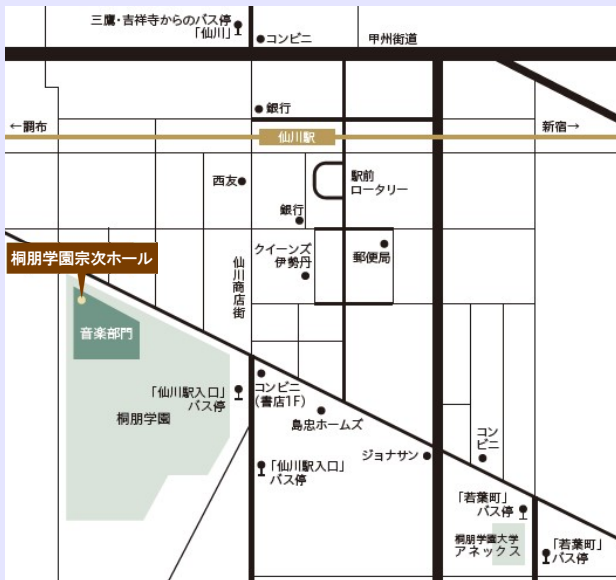

ご来場の際は入り口の受付にて

- 1 学内者はIDカード(「教職員証」「学生・生徒証」)
 - 2 その他の方はこのプログラム
- をご提示ください。これらをお持ちでない場合は受付にてお申し出ください。

ホール案内図

- ・京王線「仙川」駅より 徒歩5分
- ・小田急線「成城学園前」駅発
小田急バス「狛江営業所」または「調布駅南口」行き
「仙川駅入口」バス停下車 徒歩1分
(バスの所要時間約15分)
- ・JR中央線「吉祥寺」駅中央口発
小田急バス「仙川」行き 「仙川」バス停下車 徒歩6分
(バスの所要時間約25分)
- ・JR中央線「三鷹」駅発 小田急バス「仙川」行き
「仙川」バス停下車 徒歩6分 (バスの所要時間約30分)