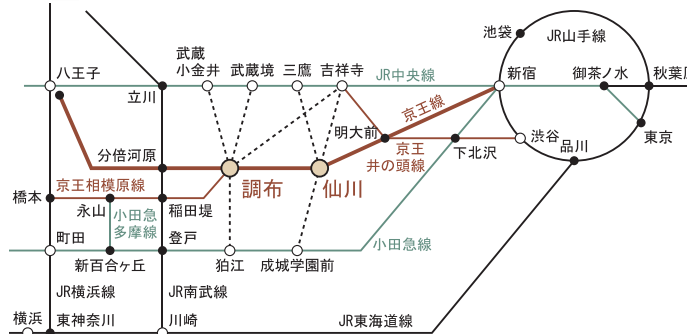

6月 June

- 4日(火) ヴィオラスペース 《紀尾井ホール》
- 5日(水) 大学 Student Concert ① 《調布くすのきホール》
- 10日(月) 第102回 室内楽演奏会 《調布くすのきホール》
- 12日(水) 高校 Student Concert ① 《調布くすのきホール》
- 15日(土) 第41回 作曲作品展 《東京オペラシティ・リサイタルホール》
- 17日(月) 高校 Student Concert ② 《調布くすのきホール》

7月 July

- 6日(土) オーケストラ演奏会 《調布市グリーンホール》

【演奏会に関するお問い合わせ】 事務局 演奏課：03-3307-4158

学内コンサート 桐朋 木の香りコンサート

音楽教室に通う小中学生から、高校生・大学生・大学院生まで…桐朋で学ぶ学生・生徒が出演。開催予定やプログラム等は、Twitterに随時掲載していますので、ご確認ください。

https://twitter.com/toho_kinokaori

桐朋学園(仙川・調布)への交通案内

<仙川キャンパス> ◇京王線・仙川駅/新宿駅より区間急行・快速で約16分

〒182-8510
調布市若葉町1-41-1
TEL: 03-3307-4101 (代)

※ 仙川駅より徒歩5分

<調布キャンパス> ◇京王線・調布駅/新宿駅より特急・準特急で約16分

〒182-0021
調布市調布ヶ丘1-10-1
TEL: 042-444-7055 (代)

※ 調布駅より徒歩10分