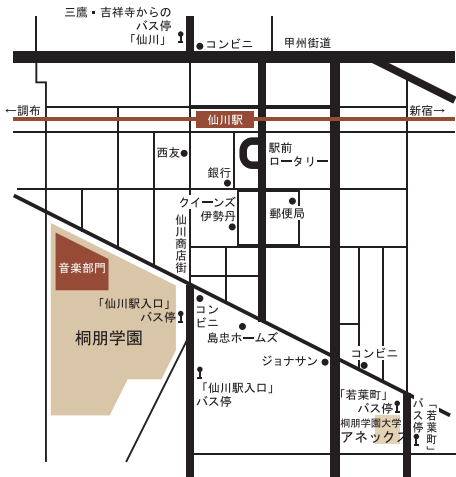

6月 June

- 4日(火) ヴィオラスペース 《紀尾井ホール》
- 5日(水) 大学 Student Concert ① 《調布くすのきホール》
- 10日(月) 第102回 室内楽演奏会 《調布くすのきホール》
- 12日(水) 高校 Student Concert ① 《調布くすのきホール》
- 15日(土) 第41回 作曲作品展 《東京オペラシティ・リサイタルホール》
- 17日(月) 高校 Student Concert ② 《調布くすのきホール》

桐朋学園(仙川・調布)への交通案内

<仙川キャンパス> ◇京王線・仙川駅/新宿駅より区間急行・快速で約16分

〒182-8510
調布市若葉町1-41-1
TEL: 03-3307-4101 (代)

※ 仙川駅より徒歩5分

<調布キャンパス> ◇京王線・調布駅/新宿駅より特急・準特急で約16分

〒182-0021
調布市調布ヶ丘1-10-1
TEL: 042-444-7055 (代)

※ 調布駅より徒歩10分

奏でる学び舎

Campus Information 2019

桐朋学園大学
桐朋女子高等学校音楽科 (男女共学)