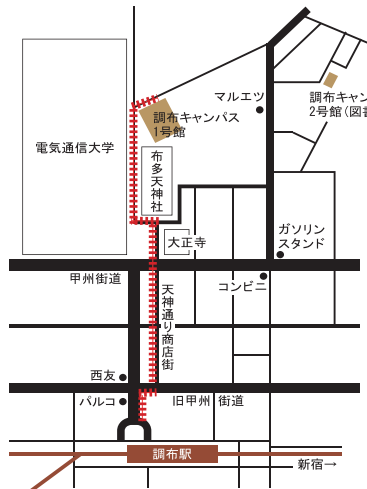

6月 June

- 4日(火) ヴィオラスペース 《紀尾井ホール》
- 5日(水) 大学 Student Concert ① 《調布くすのきホール》
- 10日(月) 第102回 室内楽演奏会 《調布くすのきホール》
- 12日(水) 高校 Student Concert ① 《調布くすのきホール》
- 15日(土) 第41回 作曲作品展 《東京オペラシティ・リサイタルホール》
- 17日(月) 高校 Student Concert ② 《調布くすのきホール》

桐朋学園(仙川・調布)への交通案内

<仙川キャンパス> ◇京王線・仙川駅/新宿駅より区間急行・快速で約16分

〒182-8510
調布市若葉町1-41-1
TEL: 03-3307-4101 (代)

※ 仙川駅より徒歩5分

<調布キャンパス> ◇京王線・調布駅/新宿駅より特急・準特急で約16分

〒182-0021
調布市調布ヶ丘1-10-1
TEL: 042-444-7055 (代)

※ 調布駅より徒歩10分

奏でる学び舎

Campus Information 2019

桐朋学園大学
桐朋女子高等学校音楽科 (男女共学)